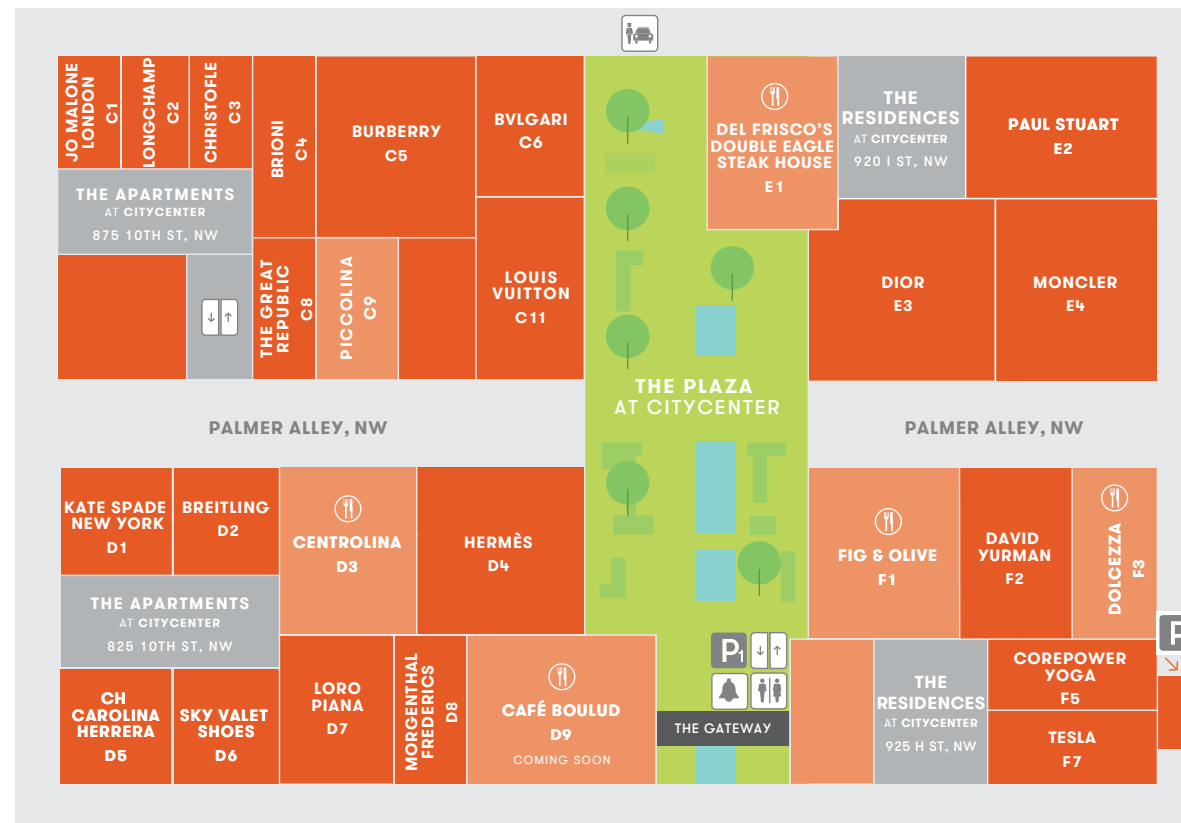

I STREET, NW

H STREET, NW

**RETAIL**

AKRIS	G5
ALLEN EDMONDS	B4
ARC'TERYX	B3
BOSS	B2
BREITLING	D2
BRIONI	C4
BRUNELLO CUCINELLI	G2
BVLGARI	C6
BURBERRY	C5
CHANEL	G6
CH CAROLINA HERRERA	D5
CHRISTOFLE	C3
COREPOWER YOGA	F5
DAVID YURMAN	F2
DIOR	E3
GIORGIO ARMANI	G4
THE GREAT REPUBLIC	C8
GUCCI	A2
HERMÈS	D4
JO MALONE LONDON	C1
KATE SPADE NEW YORK	D1
LONGCHAMP	C2
LORO PIANA	D7
LOUIS VUITTON	C11
MONCLER	E4
MORGENTHAU FREDERICS	D8
PAUL STUART	E2
SALVATORE FERRAGAMO	B6
SKY VALET SHOES	D6
TESLA	F7
TIFFANY & CO	G1
TUMI	B5
VINCE	A3

**DINING**

CAFÉ BOULUD (COMING SOON)	D9
CENTROLINA	D3
DEL FRISCO'S DOUBLE EAGLE STEAK HOUSE	E1
DOLCEZZA	F3
ESTUARY	G3
FIG & OLIVE	F1
FRUITIVE	B1
PICCOLINA	C9
SUMMIT	G3